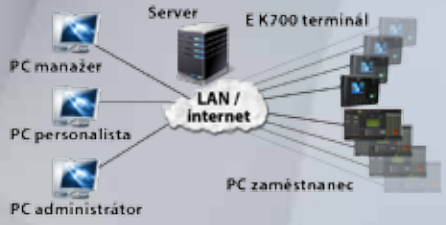

Číslo	Jméno	Pracoviště	Stav	Čas	...
1	...	...	...	...	...
2	...	...	...	...	...
3	...	...	...	...	...
4	...	...	...	...	...
5	...	...	...	...	...
6	...	...	...	...	...
7	...	...	...	...	...
8	...	...	...	...	...
9	...	...	...	...	...
10	...	...	...	...	...
11	...	...	...	...	...
12	...	...	...	...	...
13	...	...	...	...	...
14	...	...	...	...	...
15	...	...	...	...	...
16	...	...	...	...	...
17	...	...	...	...	...
18	...	...	...	...	...
19	...	...	...	...	...
20	...	...	...	...	...
21	...	...	...	...	...
22	...	...	...	...	...
23	...	...	...	...	...
24	...	...	...	...	...
25	...	...	...	...	...
26	...	...	...	...	...
27	...	...	...	...	...
28	...	...	...	...	...
29	...	...	...	...	...
30	...	...	...	...	...
31	...	...	...	...	...
32	...	...	...	...	...
33	...	...	...	...	...
34	...	...	...	...	...
35	...	...	...	...	...
36	...	...	...	...	...
37	...	...	...	...	...
38	...	...	...	...	...
39	...	...	...	...	...
40	...	...	...	...	...
41	...	...	...	...	...
42	...	...	...	...	...
43	...	...	...	...	...
44	...	...	...	...	...
45	...	...	...	...	...
46	...	...	...	...	...
47	...	...	...	...	...
48	...	...	...	...	...
49	...	...	...	...	...
50	...	...	...	...	...

- + Rychlý výpočet údajů o docházce
- + Kontrola vlastního aktivního/pasivního salda
- + Porovnávání údajů za různá období